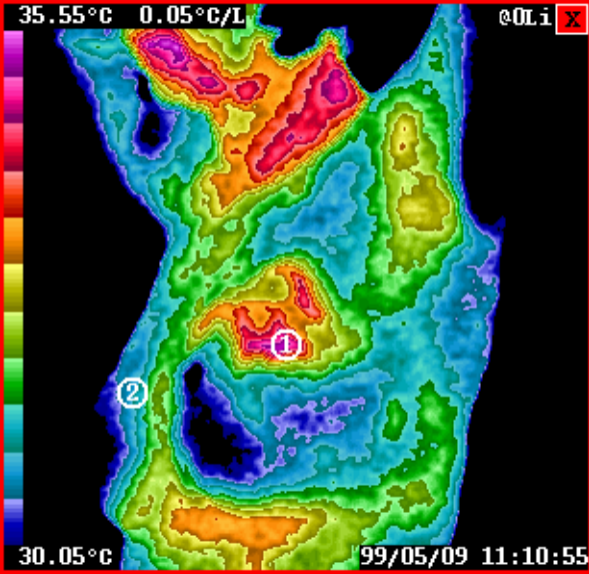

35.55°C 0.05°C/L

@0Li X

30.05°C

99/05/09 11:10:55

34.45 X Breast Cancer/left Breast X

②

e1

X

1Av 34.60

2Av 30.90

28.95°C

17:48:24